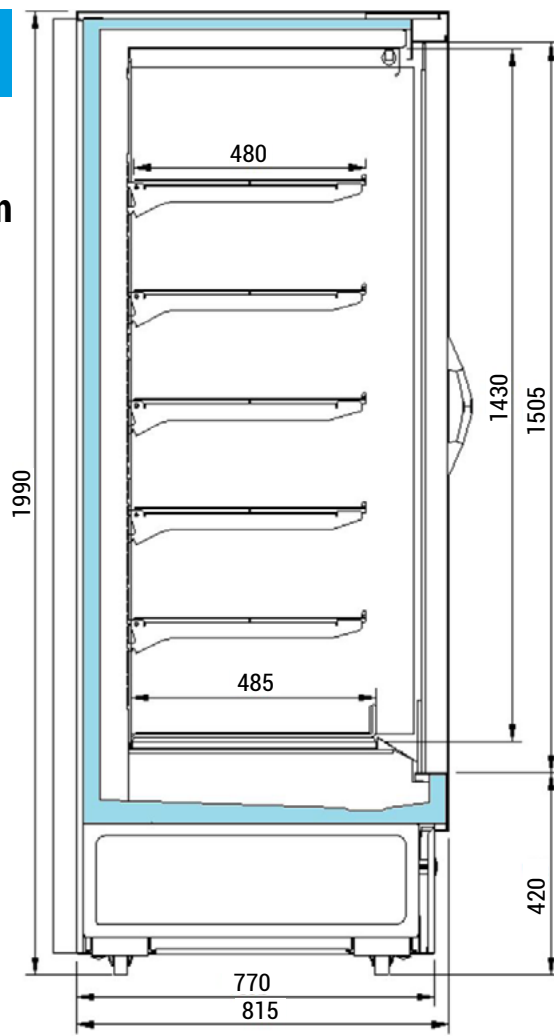

Titan 2 Hot

Värmeskåp

Finns i längderna, L70, 90 & 130
Linjerar med Titan 2 H200

WICA Cold AB - Elnarydsvägen 22 - 342 51 Vislanda - Sweden

Tel. +46 (0)472 365 00 - www.wica.se

arneg **WICA**
NORDIC Cold

Välj:

- 4 eller 5 hyllor
- L70, 90, 130 cm

Titan 2 Hot 70

Titan 2 Hot 90

Titan 2 Hot 130

Värmeskåp	Total längd (mm)	Längd utan gavlar (mm)	Volymexempel ** grillad kyckling
Titan 2 Hot 70 *	675	635	30 + 6 st
Titan 2 Hot 90	877	837	40 + 8 st
Titan 2 Hot 130	1290	1250	60 + 12 st

* 1 dörr, kan väljas höger- eller vänsterhängd.

** Avser ungefärlig storlek hel kyckling

Titan 2 Hot Höjd=1990 Djup=770 mm

Drifttemp.: +70° C (+25° C 60% RH), med fläktar för jämn värme. RF inredning, isolerglasdörrar, svart screening på gavelglas, gallerhyllor, bottengaller RF (H70 mm i framkant). Hjulsets.