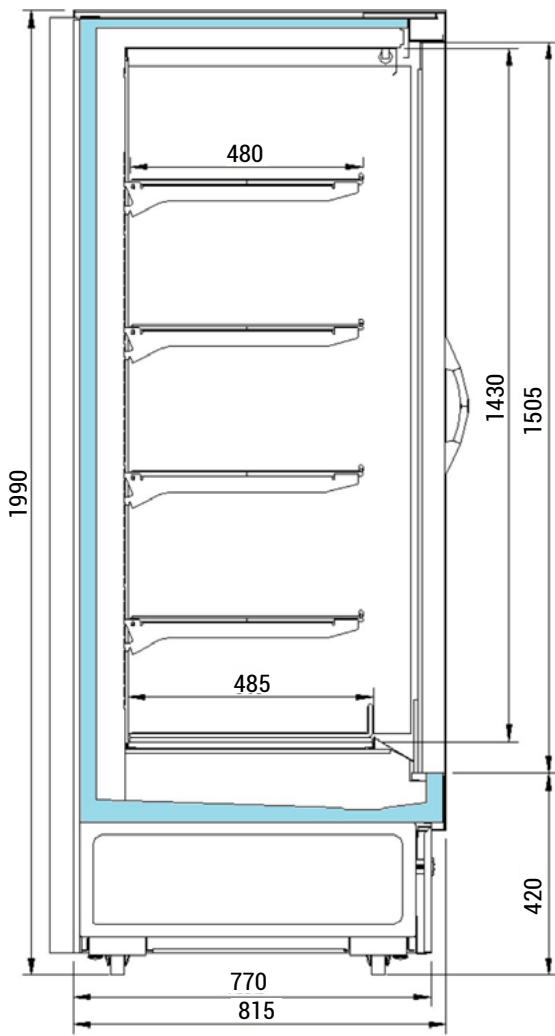

Titan 2 Hot

Värmeskåp

Finns i längderna, L70, 90 & 130
Linjerar med Titan 2 H200

WICA Cold AB - Elnarydsvägen 22 - 342 51 Vislanda - Sweden

Tel. +46 (0)472 365 00 - www.wica.se

arneg **WICA**
NORDIC Cold

Välj:

- 4 eller 5 hyllor
- L70, 90, 130 cm

Titan 2 Hot 70

Titan 2 Hot 90

Titan 2 Hot 130

Värmeskåp	Total längd (mm)	Längd utan gavlar (mm)	Volymexempel ** grillad kyckling
Titan 2 Hot 70 *	675	635	30 + 6 st
Titan 2 Hot 90	877	837	40 + 8 st
Titan 2 Hot 130	1290	1250	60 + 12 st

* 1 dörr, kan väljas höger- eller vänsterhängd.

** Avser ungefärlig storlek hel kyckling

Titan 2 Hot Höjd=1990 Djup=770 mm

Drifttemp.: +70° C (+25° C 60% RH), med fläktar för jämn värme. RF inredning, isolerglasdörrar, svart screening på gavelglas, gallerhyllor, bottengaller RF (H70 mm i framkant). Hjulsets.