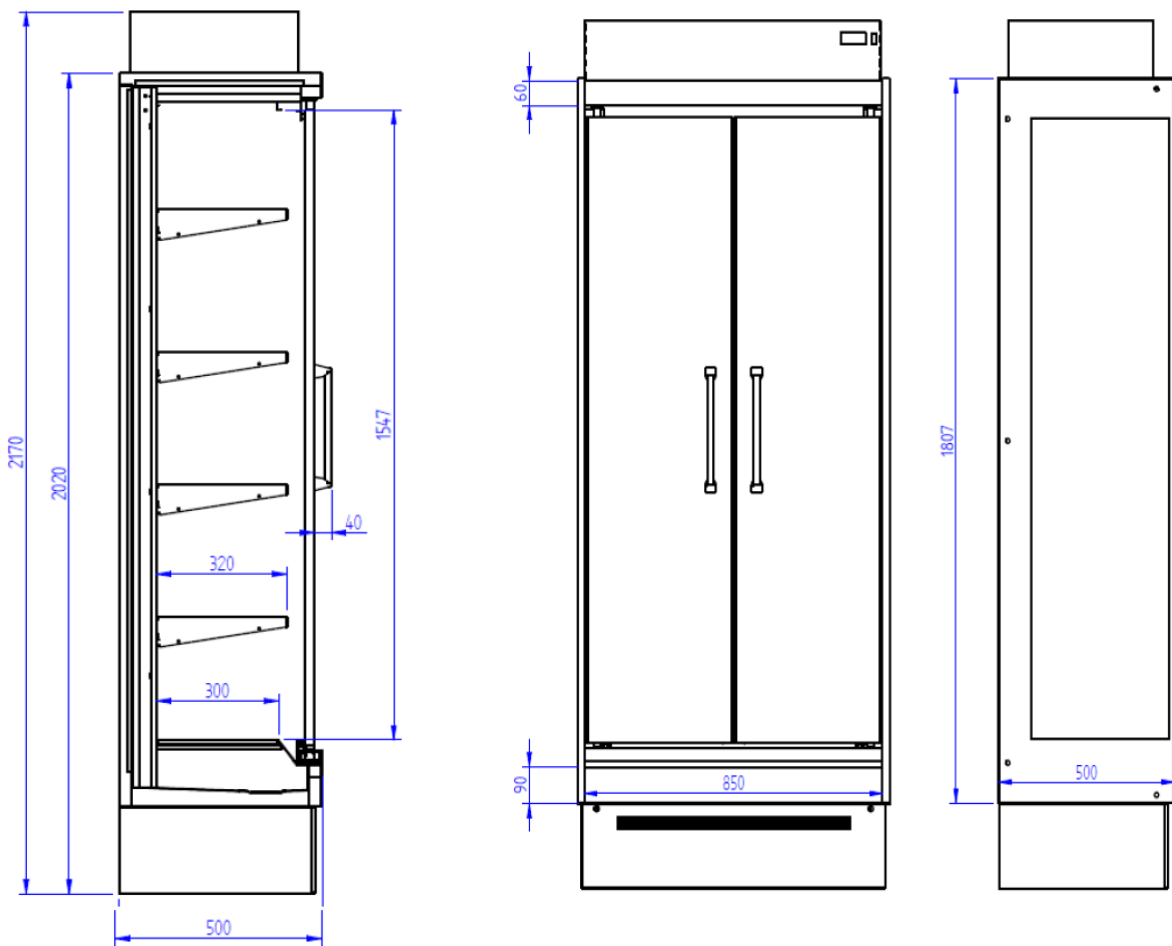

Tethys 2 Drycker

+6°C/+8°C