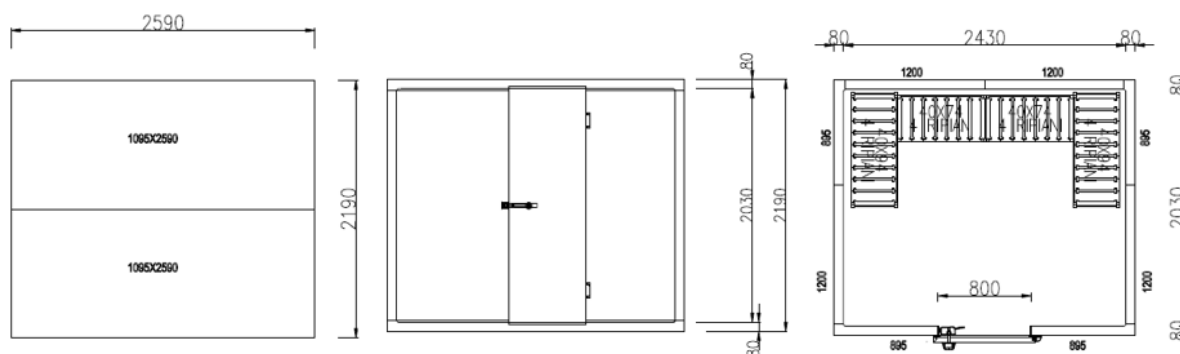

Incold – Mobilt Kyl- & Frysrum

Benämning: Mobilt Kyl- & frysrum Dim 22.26.22

Artikel Nr:

9045423 - Mobilt Kyl- & frysrum Dim. 22.26.22

Användning:

Mobilt kombinerat kyl- & frysrum. Komplet med aggregat, belysning, instängningslarm, hyllsystem & ramp för smidig inlastning. Miljövänligt svensktillverkat kylaggregat från *Frigadon*. Rummet förflyttas enkelt med truck (min. gaffellängd 118cm). Total vikt: 700kg.

Produktdata:

Material:	80mm Livsmedelsgodkända sandwichpaneler.
Avsäkring:	1st 1-fas stickkontakt, 10A. + 1st 3-fas handske, 16A.
Dimensioner utvändigt:	H2390mm, B2630mm, L2390mm.
Driftsområde temperatur invändigt:	+5°C till -24°C
Driftsområde omgivande temperatur:	Från -10°C till +30°C.