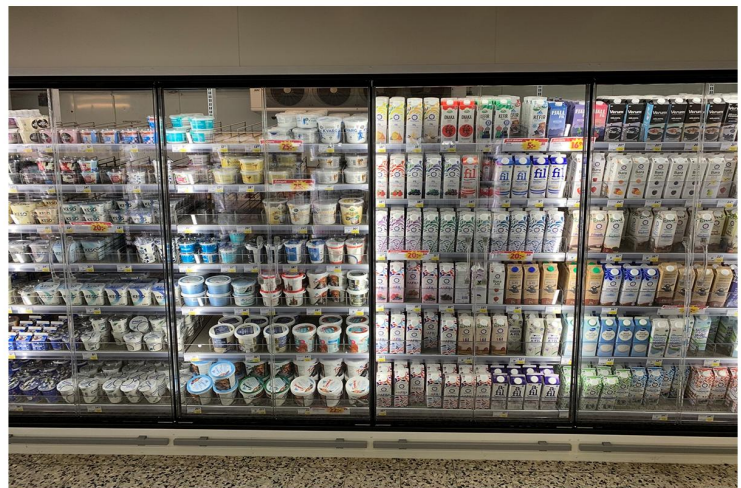

Isolerglasdörr LX

Vår senaste dörrmodell som erbjuder högre höjd än tidigare för optimal varudisplay. Mjuk stängning, transparenta handtag och svarta lister kännetecknar vår LX modell.

	Isolerglas LX		
Dörrhöjd (mm)	1885	1885	1885
Dörrbredd (mm)	970	937	1250