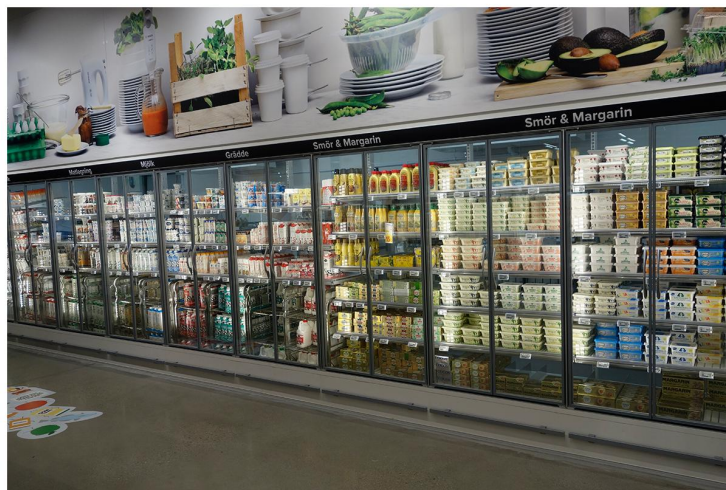

Isolerglasdörr V16

Isolerglasdörr med handtag.
Säljs som 970mm standard med LED-belysning topp, vertikal och/eller hyllanpassad (finns till samtliga mejerilösningar).

	Isolerglas V16		
Dörrhöjd (mm)	1748	1748	1616
Dörrbredd (mm)	970	937	1250

+46 (0) 472 365 00
www.wica.se

Mejerifront

Isolerglasdörr

Isolerglasdörr C19

Isolerglasdörr C19 med fokus på transparens. Dörrar kommer med transparent karm & mjuk stängning. Handtag kan levereras transparenta, gråa eller svarta.