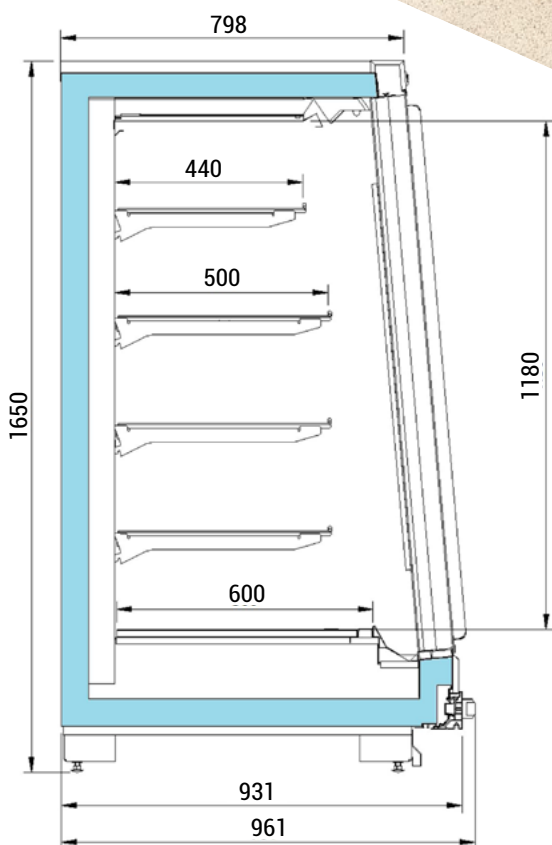

Astana LXQ

Frys • Centralkyld

• Finns i längderna 2D, 3D, 4D & 5D

WICA Cold AB - Elnarydsvägen 22 - 342 51 Vislanda - Sweden

Tel. +46 (0)472 365 00 - www.wica.se

arneg **WICA**
NORDIC Cold

Astana LXQ är endast för CO2, dörrar med hydraulisk stängning och 5 ° lutning. Passar tillsammans med Hamburg.

Astana LXQ		2D	3D	4D	5D
Längd utan gavlar	mm	1562	2334	3124	3905
Längd med gavlar	mm	1662	2434	3224	4005
Höjd	mm	1650	1650	1650	1650
Djup	mm	931	931	931	931
Arbetstemperatur -18° / -21° C, -22° / -25° C		•	•	•	•
Energimärkning					