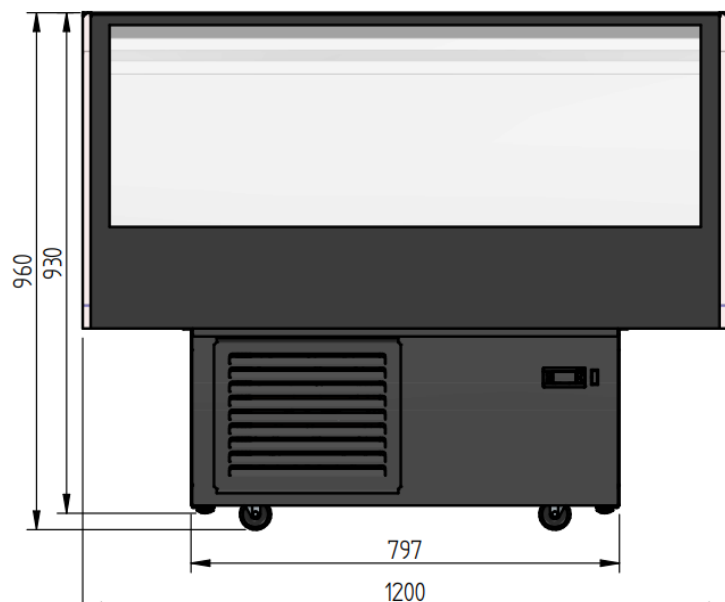

Atlantis

Plug-in

Atlantis är designad av WICA för att tillfredsställa marknadens behov

WICA Cold AB - Elnarydsvägen 22 - 342 51 Vislanda - Sweden

Tel. +46 (0)472 365 00 - www.wica.se

ATLANTIS TN 120

"Atlantis är designad för att placeras som fristående impulskyl och måtten passar utmärkt för placering vid kolonialgavel."

	Längd (mm)	Djup (mm)	Höjd (mm)	Temperaturområde	Temperaturklass	Volym (l)	Energimärkning
Atlantis TN 120	1200	800	960	0/+2	3M1	199	