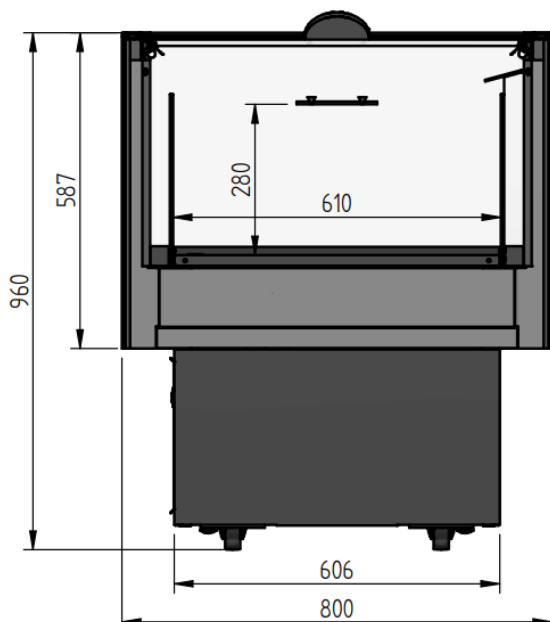

	Längd (mm)	Djup (mm)	Höjd (mm)	Temperaturområde	Temperaturklass	Volym (l)	Energimärkning
Atlantis TN 120	1200	800	960	0/+2	3M1	199	