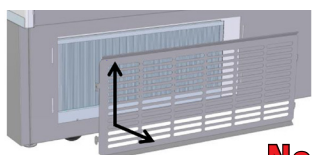

Atlantis

Plug-in

Atlantis är designad av WICA för att tillfredsställa marknadens behov

WICA Cold AB - Elnarydsvägen 22 - 342 51 Vislanda - Sweden

Tel. +46 (0)472 365 00 - www.wica.se

ATLANTIS TN 120

"Atlantis är designad för att placeras som fristående impulskyl och måtten passar utmärkt för placering vid kolonialgavel."